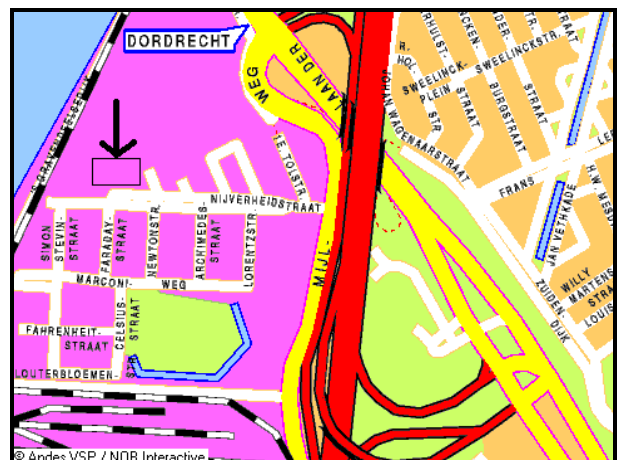

Detailkaart