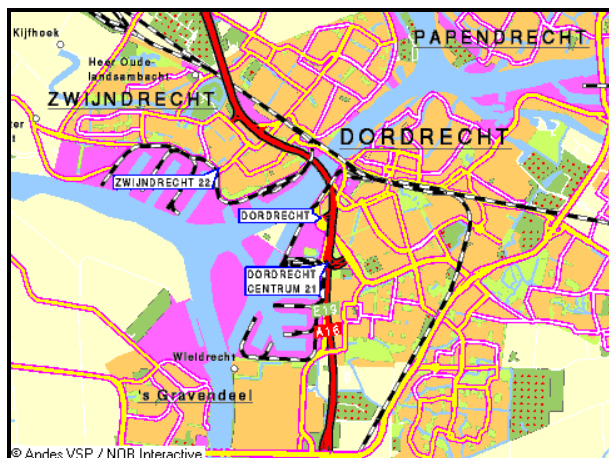

ROUTEBSCHRIJVING NAAR MOBILE CONTAINING

Nijverheidstraat 11-17
Telefoon 078 - 6132575

VANUIT HET NOORDEN

- Rijksweg A16 Rotterdam - Breda
- Drechttunnel rechter tunnelbuis nemen
- Afslag No 21 Dordrecht
- Bij stoplichten rechtdoor
- Weg draait met bocht naar beneden
- Bij stoplichten rechtsaf Nijverheidstraat
- Einde straat rechts op nr. 11

VANUIT HET OOSTEN

- Rijksweg A15 Nijmegen - Rotterdam
- Onder de Noord-tunnel door
- Rijksweg A16 Rotterdam - Breda
- Drechttunnel rechter tunnelbuis nemen
- Afslag No 21 Dordrecht
- Bij stoplichten rechtdoor
- Weg draait met bocht naar beneden
- Bij stoplichten rechtsaf Nijverheidstraat
- Einde straat rechts op nr. 11

VANUIT HET ZUIDEN

- Rijksweg A16 Breda - Rotterdam
- Afslag No 21 Dordrecht centrum
- Bij 1e stoplichten links voorsorteren
- Bij 2e stoplichten linksaf
- Onder viaduct door
- Bij stoplichten links
- Weg draait met bocht naar beneden
- Bij stoplichten rechtsaf Nijverheidstraat
- Einde straat rechts op nr. 11

Overzicht